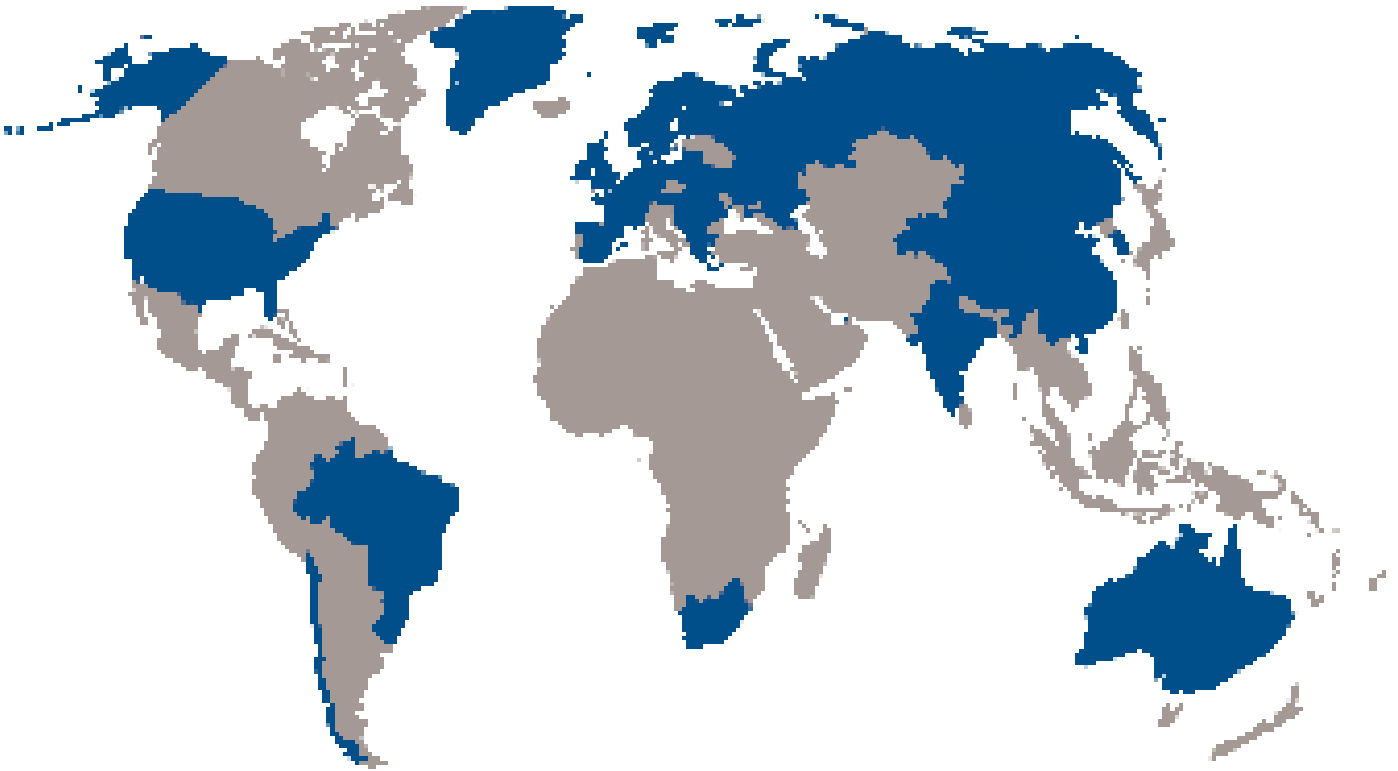

WAS UNS AUSZEICHNET IST UNSERE QUALITÄT HOCHWERTIG. INDIVIDUELL. FLEXIBEL.

Wir sind für Sie da, wo immer Sie sind.

Exakt geprüft und kalibriert

Jedes dynamische Gerät wird genau vermessen und erhält ein individuelles Werkprüfzertifikat

Vor-Ort-Schraubservice für Sie

Unsere qualifizierten Monteure verschrauben Ihr System mit unseren Geräten direkt vor Ort

Immer die richtige Lösung

Unsere Experten beraten Sie vor Ort und finden das passende Schraubsystem für Sie

Sonder-Reaktionsarme

Passt der Standard-Reaktionsarm für Ihren Schraubfall nicht, entwickeln unsere Spezialisten für Sie eine passgenaue Sonderkonstruktion

Inhouse-Schulungen mit Schulungszertifikat

In unserem Trainingscenter durchlaufen Sie jährlich die aktuellen Sicherheitsunterweisungen